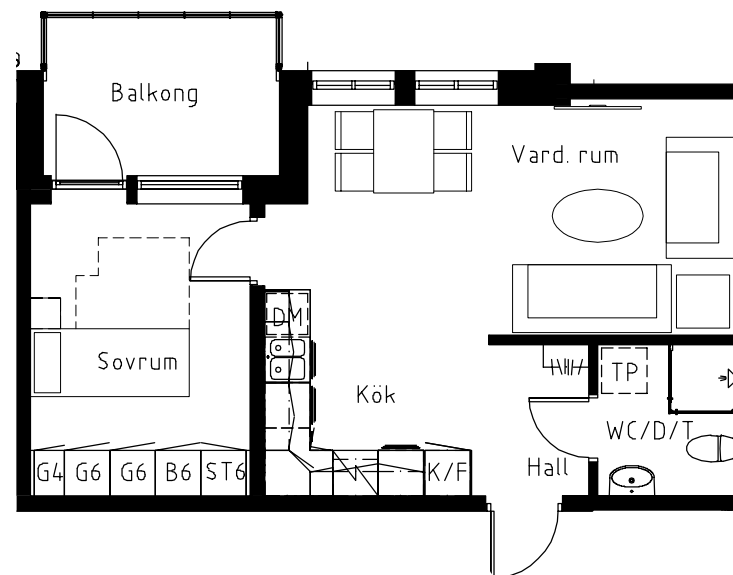

Kv. Vargen, Piteå

2 rum & kök ca 43,7 m²

BD FASTIGHETER

FÖRKLARINGAR

- G Garderob
- B Backskåp
- ST Städskåp
- K/F Kyl-/frys-skåp
- DM Diskmaskin
- TP Plats för tvättpelare

SKALA 1:100

Lägenhet nr: 2-1110
2-1210
2-1310
2-1410